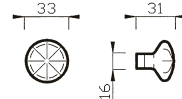

Pomolini Porcellana

design Poggi & Mariani

Poggi & Mariani

Art. 01

Porcellana Avorio Fiorata / Porcelain Ivory Flower

01 / 20

01 / 30

01 / 40

Art. 02

Porcellana Bianca / Porcelain White

02 / 20

02 / 30

02 / 40

Art. 03

Porcellana Avorio / Porcelain Ivory

03 / 20

03 / 30

03 / 40

Art. 015

Porcellana Bianca Fili Oro / Porcelain White Gold Strip

Art. 016

Porcellana Bianca / Porcelain White

FINITURE / FINISHES pag. 139

Colori Porcellana e Decorazioni disponibili / Porcelain Colours and Decorations available Pag. 141