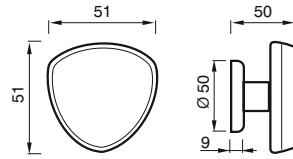

**POMOLO C/ROSETTA
KNOB W/ROSE**

FINITURE / FINISHES pag. 139