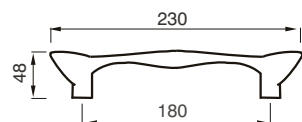

ERIC
art. 250 MN

Art. 249 MN
Cromo Lucido
Chrome

249 MN
MANIGLIONE
PULL HANDLE

Art. 250 MN
Bronzo Satinato
Satin Bronze

250 MN
MANIGLIONE
PULL HANDLE

MORGANA
art. 64 MN

design Poggi & Mariani
Poggi & Mariani