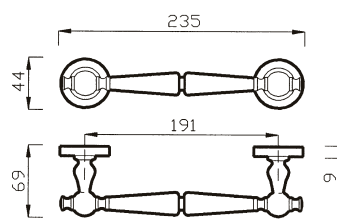

CAMILLA art. 63 MN

design Poggi & Mariani
Poggi & Mariani

CALIPSO art. 91 MN

Art. 63 MN
**Oro Lucido/
Porcellana Avorio**
Polished Brass/
Porcelain Ivory

63 MN
MANIGLIONE
PULL HANDLE

Art. 91 MN
**Bronzo Antico/
Porcellana Bianca**
Antique Bronze/
Porcelain White