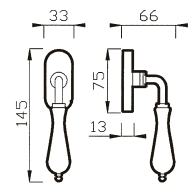

65 DK
CREMONESE DK
WINDOW HANDLE DK