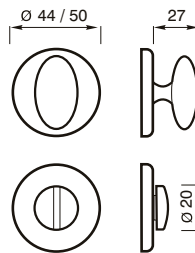

Nottolino

design Poggi & Mariani.

Poggi & Mariani

Art. 288
Oro Lucido
Polished Brass

Taglio Cacciavite
Cut for screwdriver

Taglio Cacciavite
Cut for screwdriver

FINITURE / FINISHES pag. 139

288