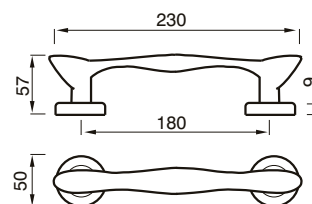

210 MN
MANIGLIONE
PULL HANDLE

FINITURE / FINISHES pag. 139