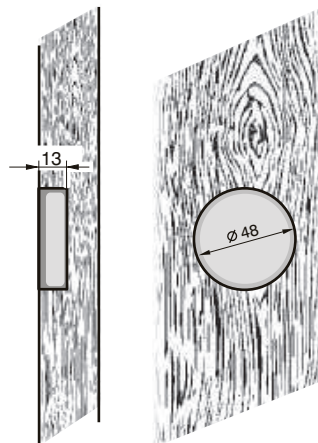

Maniglia Incasso

design Poggi & Mariani

Poggi & Mariani

Nottolino Taglio Cacciavite
Inset Handle Kit with Thumb
and Finger Pull

FINITURE / FINISHES pag. 139

FORO / HOLE