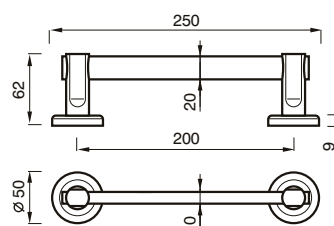

118 MN
MANIGLIONE
PULL HANDLE

FINITURE / FINISHES pag. 139