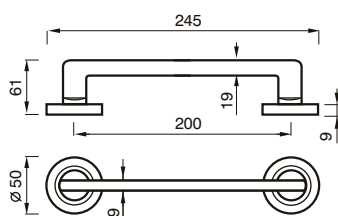

82 MN
MANIGLIONE
PULL HANDLE