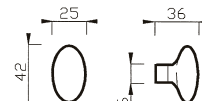

Pomolini Porcellana

design Poggi & Mariani

Poggi & Mariani

Art. 01

Porcellana Avorio Fiorata / Porcelain Ivory Flower

01 / 20

01 / 30

01 / 40

Art. 02

Porcellana Bianca / Porcelain White

02 / 20

02 / 30

02 / 40

Art. 03

Porcellana Avorio / Porcelain Ivory

03 / 20

03 / 30

03 / 40

Art. 015

Porcellana Bianca Fili Oro / Porcelain White Gold Strip

Art. 016

Porcellana Bianca / Porcelain White

FINITURE / FINISHES pag. 139

Colori Porcellana e Decorazioni disponibili / Porcelain Colours and Decorations available Pag. 141