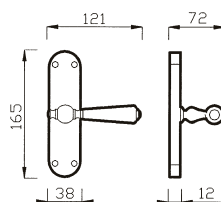

CREMONESE DK
 WINDOW HANDLE DK

Art. 91 P
Bronzo Antico/
Porcellana Bianca
 Antique Bronze/
 Porcelain White

MANIGLIA C/PLACCA C/MOLLA
 HANDLE W/PLATE W/SPRING

Art. 91 C
Bronzo Antico/
Porcellana Bianca
 Antique Bronze/
 Porcelain White