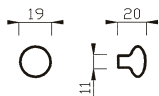

Pomolini Ottone

design Poggi & Mariani.

01 / 20

04 / 15

04 / 20

04 / 25