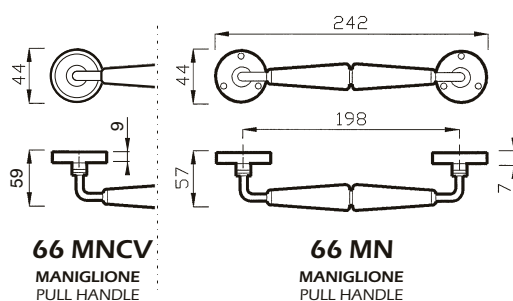

MARTINA art. 65 MN

design Poggi & Mariani
Poggi & Mariani

ROSAURA art. 66 MN

FINITURE / FINISHES pag. 139
**Decorazioni disponibili/
Decorations available pag. 141**