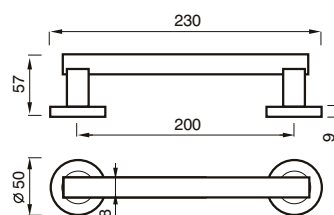

NIEVES
art. 54 MN

design Poggi & Mariani

Poggi & Mariani

MJ
art. 85 MN

Art. 54 MN
Cromo Satinato
Satin Chrome

Art. 85 MN
Cromo Lucido
Chrome

54 MN
MANIGLIONE
PULL HANDLE

85 MN
MANIGLIONE
PULL HANDLE