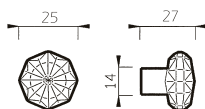

Art. 07
Placc. Oro 24 K / Cristallo
Gold Plated 24 K / Crystall

07 / 20