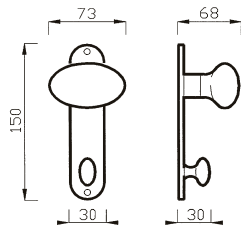

Art. 38 A
Bronzo Satinato/
Porcellana Bianca
Satin Bronze/
Porcelain White

APPENDIABITI
COAT HOOK