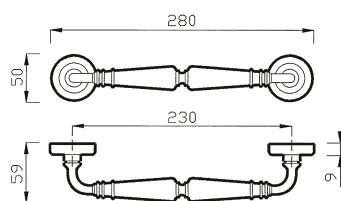

45 MN
MANIGLIONE
PULL HANDLE