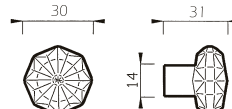

POMOLINO CRISTALLO art. 07

design Poggi & Mariani

Poggi & Mariani sst.

Art. 07
Placc. Oro 24 K / Cristallo
Gold Plated 24 K / Crystall

07 / 20

07 / 30

POMOLINO QUADRO art. 255

SWAROVSKI®

design Poggi & Mariani

Poggi & Mariani sst.

255 / 20

255 / 25

MANIGLIETTA QUADRA art. 260

SWAROVSKI®

design Poggi & Mariani

Poggi & Mariani sst.

FINITURE / FINISHES pag. 139