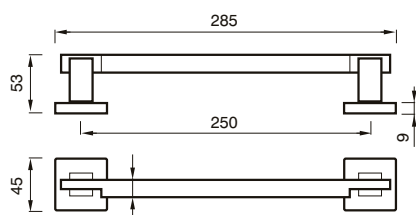

NIEVES
art. 54 MN

design Poggi & Mariani

Poggi & Mariani

MJ
art. 85 MN

Art. 54 MN
Cromo Satinato
Satin Chrome

Art. 85 MN
Cromo Lucido
Chrome

54 MN
MANIGLIONE
PULL HANDLE

85 MN
MANIGLIONE
PULL HANDLE