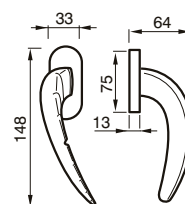

16 DK
CREMONESE DK
WINDOW HANDLE DK