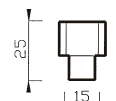

Pomolini Ottone

design Poggi & Mariani.

04 / 15

04 / 20

04 / 25