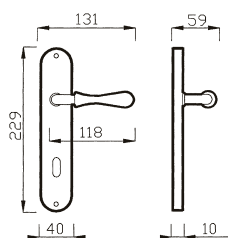

57 R
MANIGLIA C/ROSETTA C/MOLLA
HANDLE W/ROSE W/SPRING

57 PO
MANIGLIA C/PLACCA C/MOLLA
HANDLE W/PLATE W/SPRING

57 C
CREMONESE
WINDOW HANDLE

57 DK
CREMONESE DK
WINDOW HANDLE DK

i POMOLI

Poggi & Mariani

MODELLO	ART.	PAG.
CLARA	81 PM	94
ELISA	70 PM	99
EPOQUE	38 RVV	99
GIOVE	87 R	95
GLOBO	61 R	97
LIMOGES	36 RVV	99
MARTA	300 PM	99
NETTUNO PM	13 PM	96
NETTUNO PMD	13 PMD	96
NETTUNO PMD SW	13 PMD SW	96
NETTUNO SW	13 PM SW	96
NORMA	26 PM	97
PIERRE	60 R	98
SIMONA	59 RT	94
SOFIX	56 PM	95