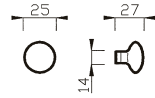

Pomolini Porcellana

design Poggi & Mariani

Poggi & Mariani

Art. 01

Porcellana Avorio Fiorata / Porcelain Ivory Flower

01 / 20

01 / 30

01 / 40