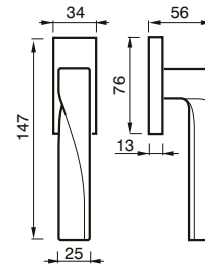

Art. 52 DK
Ossido Opaco
Matt Oxide

CREMONESE DK
WINDOW HANDLE DK