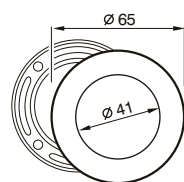

Nottolino Taglio Cacciavite
Inset Handle Kit with Thumb
and Finger Pull

FINITURE / FINISHES pag. 139

289 - 289 N

FORO / HOLE

Maniglia Incasso

design Poggi & Mariani.

Poggi & Mariani

Art. 291