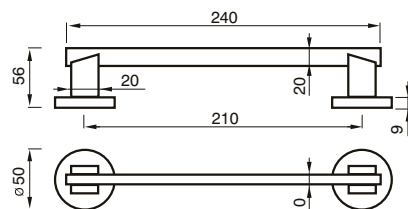

THELMA art. 82 MN

design Poggi & Mariani
Poggi & Mariani

TECLA art. 145 MN

Art. 82 MN
Cromo Lucido
Chrome

82 MN
MANIGLIONE
PULL HANDLE

Art. 145 MN
Cromo Lucido/
Cromo Satinato
Chrome/
Satin Chrome

145 MN
MANIGLIONE
PULL HANDLE