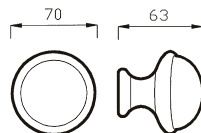

GIOVE art. 87

design Poggi & Mariani.

Poggi & Mariani

**Art. 87 F
Cromo Lucido / Chrome**

**Art. 87 R
Oro Lucido / Polished Brass**

**87 F
POMOLO FISSO
FIXED KNOB**

**87 F
POMOLO FISSO
FIXED KNOB**

**87 R
POMOLO C/ROSETTA
KNOB W/ROSE**