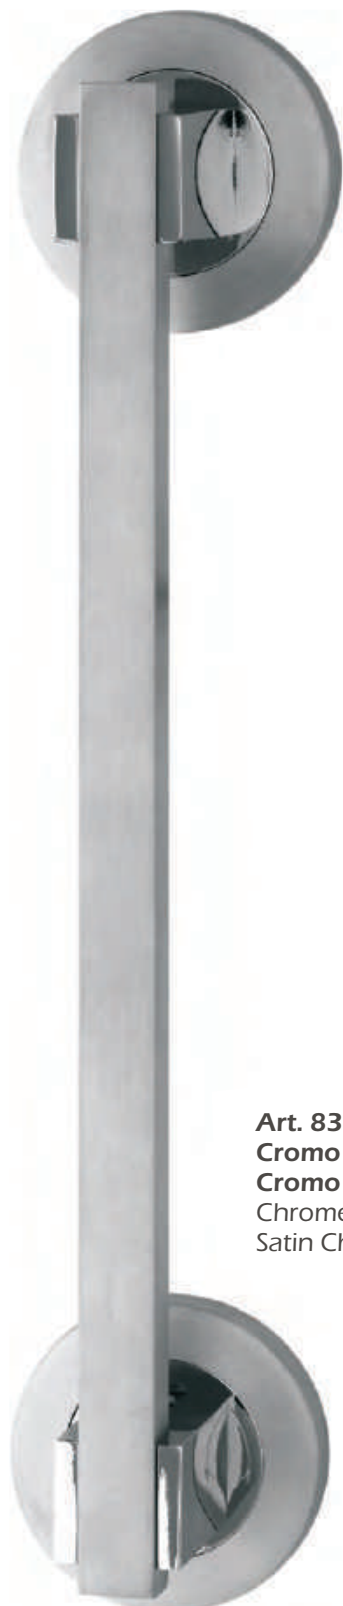

DEORIS art. 83 MN

design Poggi & Mariani
Poggi & Mariani

DEORIS art. 83 MNQ

Art. 83 MN
Cromo Lucido/
Cromo Satinato
Chrome/
Satin Chrome