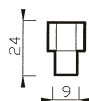

Pomolini Ottone

design Poggi & Mariani.

04 / 15

04 / 20

04 / 25