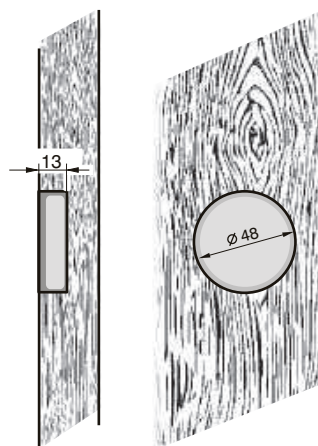

Maniglia Incasso

design Poggi & Mariani.

Poggi & Mariani

Art. 291

Senza Foro / Without Hole
Oro Lucido / Polished Brass

Art. 291

Con Foro / With Hole
Cromo Lucido / Chrome

Con Nottolino / With Thumb
Cromo Satinato / Satin Chrome

Nottolino Taglio Cacciavite
Inset Handle Kit with Thumb
and Finger Pull

FINITURE / FINISHES pag. 139

FORO / HOLE