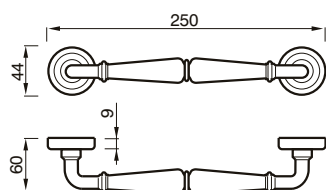

22 MN
MANIGLIONE
PULL HANDLE