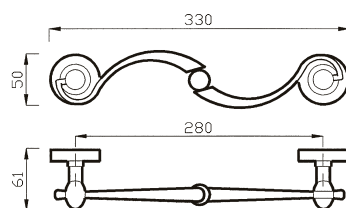

TOSCA art. 48 MN

Art. 57 MN
Oro Lucido
Polished Brass

57 MN
MANIGLIONE
PULL HANDLE

Art. 48 MN
Cromo Lucido
Chrome

48 MN
MANIGLIONE
PULL HANDLE

NORMA
art. 26 MN

design Poggi & Mariani
Poggi & Mariani

TURBO
art. 51 MN