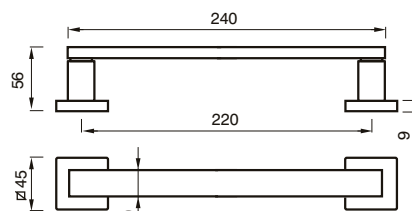

design Poggi & Mariani

Poggi & Mariani

DEMIRA
art. 12 MN

Art. 11 MN
Cromo Lucido
Chrome

Art. 12 MN
Cromo Lucido
Chrome

11 MN
MANIGLIONE
PULL HANDLE

12 MN
MANIGLIONE
PULL HANDLE

FINITURE / FINISHES pag. 139