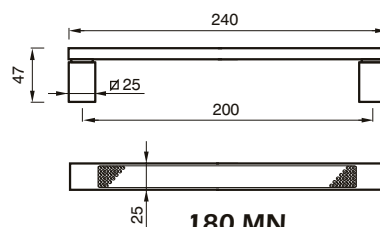

180 MN
MANIGLIONE
PULL HANDLE

FINITURE / FINISHES pag. 139