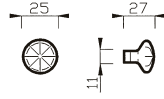

Art. 03

Porcellana Avorio / Porcelain Ivory

03 / 20