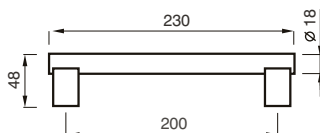

249 MN
MANIGLIONE
PULL HANDLE