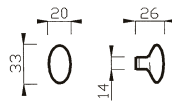

Art. 02

Porcellana Bianca / Porcelain White

02 / 20