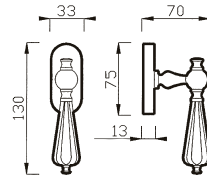

Poggi & Mariani

Art. 70 RCV

Art. 70 R
Oro Lucido/
Porcellana Avorio
Polished Brass/
Porcelain Ivory

MANIGLIA C/ROSETTA
HANDLE W/ROSE

Art. 70 DK
Oro Lucido/
Porcellana Avorio
Polished Brass/
Porcelain Ivory