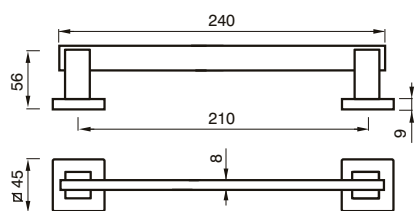

design Poggi & Mariani

Poggi & Mariani

DEMIRA
art. 12 MN

Art. 11 MN
Cromo Lucido
Chrome

Art. 12 MN
Cromo Lucido
Chrome

11 MN
MANIGLIONE
PULL HANDLE

12 MN
MANIGLIONE
PULL HANDLE

FINITURE / FINISHES pag. 139