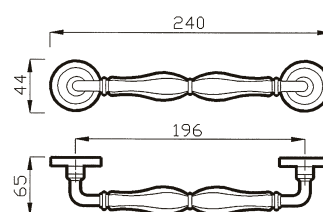

94 MN
MANIGLIONE
PULL HANDLE

FINITURE / FINISHES pag. 139