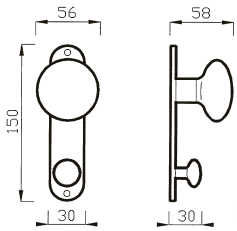

Art. 36 A
Oro Lucido/
Porcellana Avorio
Polished Brass/
Porcelain Ivory

APPENDIABITI
COAT HOOK