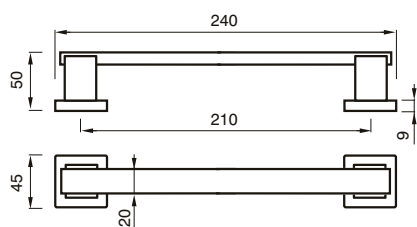

180 MN
MANIGLIONE
PULL HANDLE

FINITURE / FINISHES pag. 139

VICTORIA art. 10 MN

design Poggi & Mariani

Poggi & Mariani

VERONICA art. 210 MN

Art. 10 MN
Cromo Satinato
Satin Chrome

10 MN
MANIGLIONE
PULL HANDLE