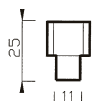

Pomolini Ottone

design Poggi & Mariani.

04 / 15

04 / 20

04 / 25