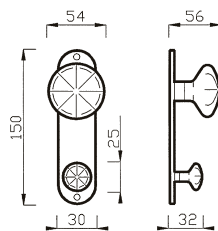

Art. 70 A
Oro Lucido/
Porcellana Bianca
Polished Brass/
Porcelain White

APPENDIABITI
COAT HOOK

FINITURE / FINISHES pag. 139

Decorazioni disponibili/
Decorations available pag. 141