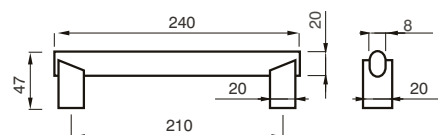

YAGO art. 248 MN

Art. 247 MN
Cromo Satinato
Satin Chrome

247 MN
MANIGLIONE
PULL HANDLE

Art. 248 MN
Cromo Satinato
Satin Chrome

248 MN
MANIGLIONE
PULL HANDLE

BRANDO
art. 249 MN

design Poggi & Mariani
Poggi & Mariani