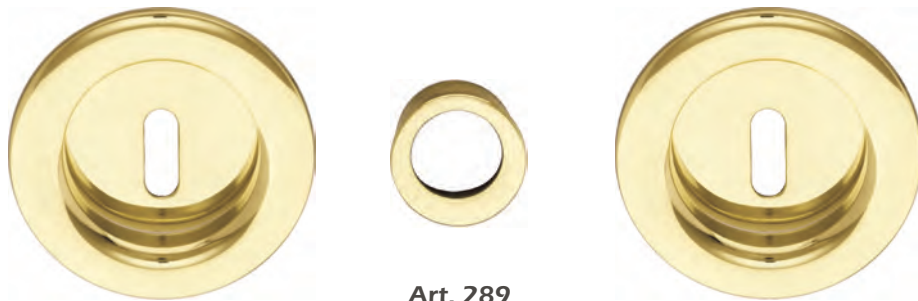

Art. 289
Con Foro / With Hole
Oro Lucido / Polished Brass