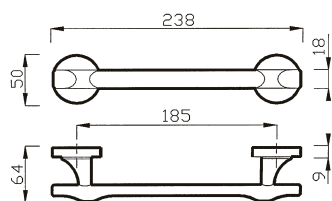

76 MN
MANIGLIONE
PULL HANDLE