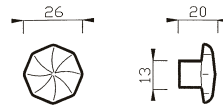

Art. 015

Porcellana Bianca Fili Oro / Porcelain White Gold Strip