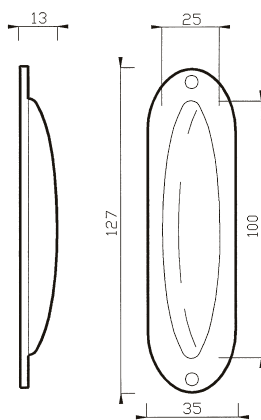

Maniglia Incasso

design Poggi & Mariani.

Poggi & Mariani

FINITURE / FINISHES pag. 139

286

FORO / HOLE