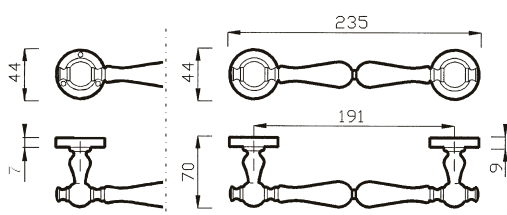

MICOL
art. 53 MN

design Poggi & Mariani
Poggi & Mariani

MARTA
art. 300 MN

Art. 53 MNCV
**Bronzo Satinato/
Porcellana Avorio**
Satin Bronze/
Porcelain Ivory

Art. 300 MNG
**Bronzo Satinato/
Porcellana Avorio**
Satin Bronze/
Porcelain Ivory