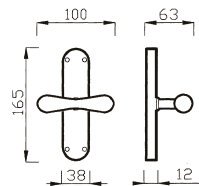

57 R
MANIGLIA C/ROSETTA C/MOLLA
HANDLE W/ROSE W/SPRING

57 PO
MANIGLIA C/PLACCA C/MOLLA
HANDLE W/PLATE W/SPRING

57 C
CREMONESE
WINDOW HANDLE

57 DK
CREMONESE DK
WINDOW HANDLE DK

i POMOLI

Poggi & Mariani

MODELLO	ART.	PAG.
CLARA	81 PM	94
ELISA	70 PM	99
EPOQUE	38 RVV	99
GIOVE	87 R	95
GLOBO	61 R	97
LIMOGES	36 RVV	99
MARTA	300 PM	99
NETTUNO PM	13 PM	96
NETTUNO PMD	13 PMD	96
NETTUNO PMD SW	13 PMD SW	96
NETTUNO SW	13 PM SW	96
NORMA	26 PM	97
PIERRE	60 R	98
SIMONA	59 RT	94
SOFIX	56 PM	95