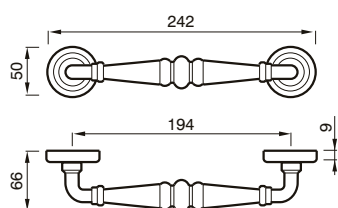

64 MN
MANIGLIONE
PULL HANDLE