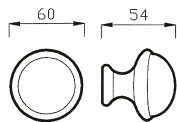

GIOVE art. 87

design Poggi & Mariani.

Poggi & Mariani

**Art. 87 F
Cromo Lucido / Chrome**

**Art. 87 R
Oro Lucido / Polished Brass**

**87 F
POMOLO FISSO
FIXED KNOB**

**87 F
POMOLO FISSO
FIXED KNOB**

**87 R
POMOLO C/ROSETTA
KNOB W/ROSE**