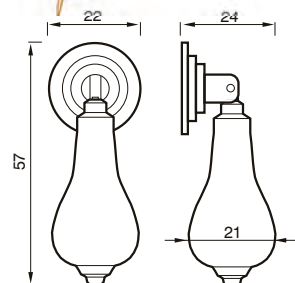

FINITURE / FINISHES pag. 139

Colori Porcellana e Decorazioni disponibili / Porcelain Colours and Decorations available Pag. 141