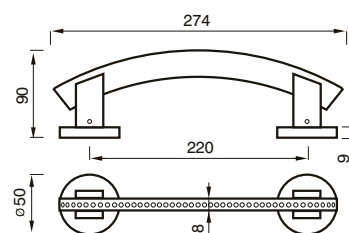

08 MNTSW
MANIGLIONE
PULL HANDLE