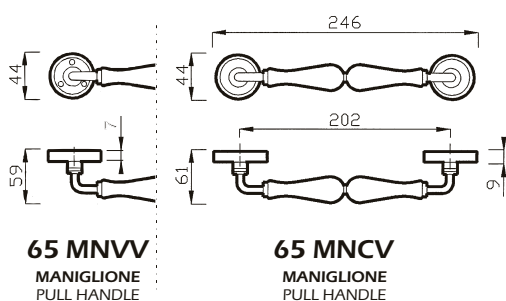

MARTINA art. 65 MN

design Poggi & Mariani
Poggi & Mariani

ROSAURA art. 66 MN

FINITURE / FINISHES pag. 139
**Decorazioni disponibili/
Decorations available pag. 141**