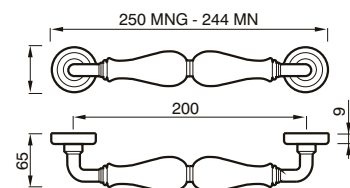

53 MNVV
MANIGLIONE
PULL HANDLE

53 MNCV
MANIGLIONE
PULL HANDLE

FINITURE / FINISHES pag. 139
**Decorazioni disponibili/
Decorations available pag. 141**

300 MNG = \varnothing 50
300 MN = \varnothing 44

300 MN - 300 MNG
MANIGLIONE
PULL HANDLE