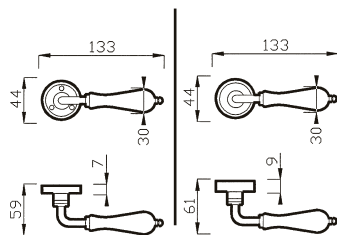

65 RVV - 65 RCV
MANIGLIA C/ROSETTA C/MOLLA
HANDLE W/ROSE W/SPRING