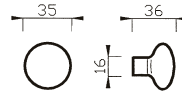

Pomolini Porcellana

design Poggi & Mariani

Poggi & Mariani

Art. 01

Porcellana Avorio Fiorata / Porcelain Ivory Flower

01 / 20

01 / 30

01 / 40