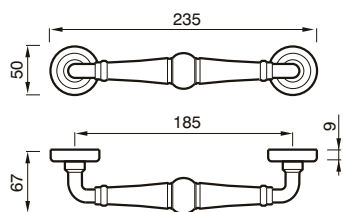

63 MN
MANIGLIONE
PULL HANDLE