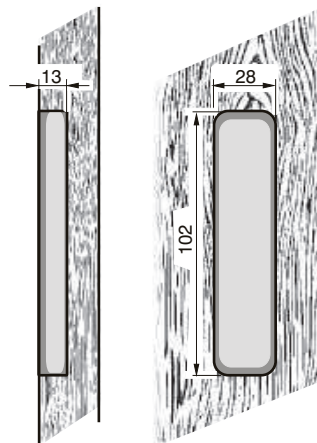

Maniglia Incasso

design Poggi & Mariani.

Poggi & Mariani

FINITURE / FINISHES pag. 139

286

FORO / HOLE