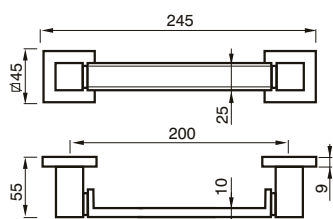

04 MN
MANIGLIONE
PULL HANDLE