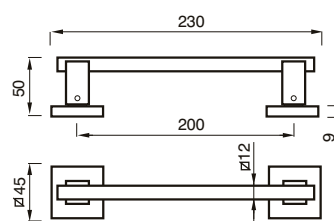

83 MNQ
MANIGLIONE
PULL HANDLE

FINITURE / FINISHES pag. 139