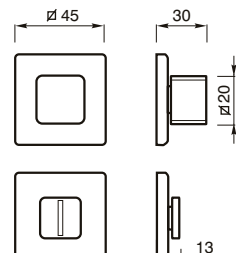

Nottolino

design Poggi & Mariani.

Poggi & Mariani

Art. 288
Oro Lucido
Polished Brass

Taglio Cacciavite
Cut for screwdriver

Taglio Cacciavite
Cut for screwdriver

FINITURE / FINISHES pag. 139

290