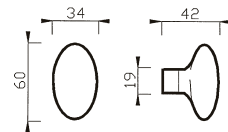

Pomolini Porcellana

design Poggi & Mariani

Poggi & Mariani

Art. 01

Porcellana Avorio Fiorata / Porcelain Ivory Flower

01 / 20

01 / 30

01 / 40

Art. 02

Porcellana Bianca / Porcelain White

02 / 20

02 / 30

02 / 40

Art. 03

Porcellana Avorio / Porcelain Ivory

03 / 20

03 / 30

03 / 40

Art. 015

Porcellana Bianca Fili Oro / Porcelain White Gold Strip

Art. 016

Porcellana Bianca / Porcelain White

FINITURE / FINISHES pag. 139

Colori Porcellana e Decorazioni disponibili / Porcelain Colours and Decorations available Pag. 141