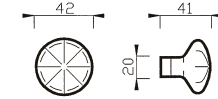

Pomolini Porcellana

design Poggi & Mariani

Poggi & Mariani

Art. 01

Porcellana Avorio Fiorata / Porcelain Ivory Flower

01 / 20

01 / 30

01 / 40

Art. 02

Porcellana Bianca / Porcelain White

02 / 20

02 / 30

02 / 40

Art. 03

Porcellana Avorio / Porcelain Ivory

03 / 20

03 / 30

03 / 40

Art. 015

Porcellana Bianca Fili Oro / Porcelain White Gold Strip

Art. 016

Porcellana Bianca / Porcelain White

FINITURE / FINISHES pag. 139

Colori Porcellana e Decorazioni disponibili / Porcelain Colours and Decorations available Pag. 141