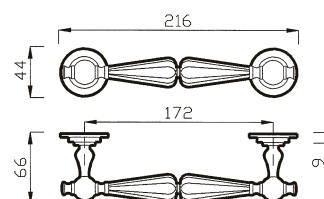

70 MN
MANIGLIONE
PULL HANDLE