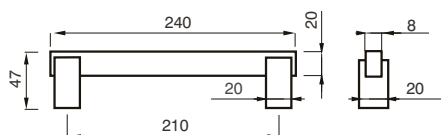

YAGO art. 248 MN

Art. 247 MN
Cromo Satinato
Satin Chrome

247 MN
MANIGLIONE
PULL HANDLE

Art. 248 MN
Cromo Satinato
Satin Chrome

248 MN
MANIGLIONE
PULL HANDLE

BRANDO
art. 249 MN

design Poggi & Mariani
Poggi & Mariani