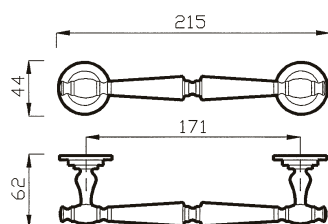

44 MNCV
MANIGLIONE
PULL HANDLE