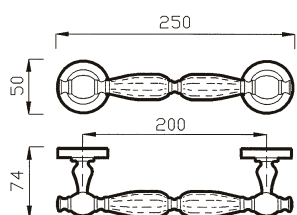

26 MN
MANIGLIONE
PULL HANDLE