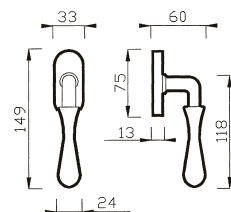

57 R
MANIGLIA C/ROSETTA C/MOLLA
HANDLE W/ROSE W/SPRING

57 PO
MANIGLIA C/PLACCA C/MOLLA
HANDLE W/PLATE W/SPRING

57 C
CREMONESE
WINDOW HANDLE

57 DK
CREMONESE DK
WINDOW HANDLE DK

i POMOLI

Poggi & Mariani

MODELLO	ART.	PAG.
CLARA	81 PM	94
ELISA	70 PM	99
EPOQUE	38 RVV	99
GIOVE	87 R	95
GLOBO	61 R	97
LIMOGES	36 RVV	99
MARTA	300 PM	99
NETTUNO PM	13 PM	96
NETTUNO PMD	13 PMD	96
NETTUNO PMD SW	13 PMD SW	96
NETTUNO SW	13 PM SW	96
NORMA	26 PM	97
PIERRE	60 R	98
SIMONA	59 RT	94
SOFIX	56 PM	95