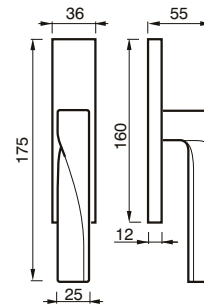

Art. 52 C
Cromo lucido/ Cromo satinato
Chrome/ Satin Chrome

CREMONESE
WINDOW HANDLE