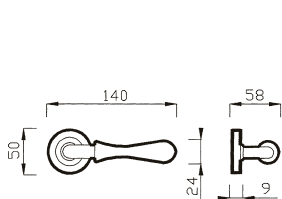

57 R
MANIGLIA C/ROSETTA C/MOLLA
HANDLE W/ROSE W/SPRING

57 PO
MANIGLIA C/PLACCA C/MOLLA
HANDLE W/PLATE W/SPRING

57 C
CREMONESE
WINDOW HANDLE

57 DK
CREMONESE DK
WINDOW HANDLE DK

i POMOLI

Poggi & Mariani

MODELLO	ART.	PAG.
CLARA	81 PM	94
ELISA	70 PM	99
EPOQUE	38 RVV	99
GIOVE	87 R	95
GLOBO	61 R	97
LIMOGES	36 RVV	99
MARTA	300 PM	99
NETTUNO PM	13 PM	96
NETTUNO PMD	13 PMD	96
NETTUNO PMD SW	13 PMD SW	96
NETTUNO SW	13 PM SW	96
NORMA	26 PM	97
PIERRE	60 R	98
SIMONA	59 RT	94
SOFIX	56 PM	95