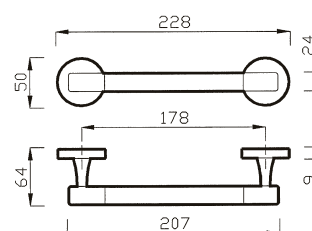

51 MN
MANIGLIONE
PULL HANDLE

FINITURE / FINISHES pag. 139