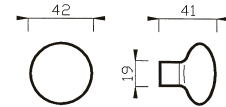

Pomolini Porcellana

design Poggi & Mariani

Poggi & Mariani

Art. 01

Porcellana Avorio Fiorata / Porcelain Ivory Flower

01 / 20

01 / 30

01 / 40