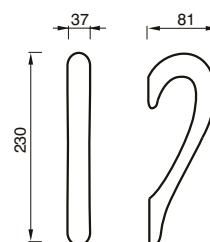

39 MN
MANIGLIONE
PULL HANDLE

FINITURE / FINISHES pag. 139