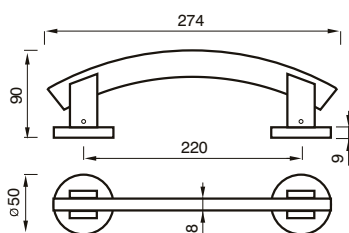

08 MN
MANIGLIONE
PULL HANDLE