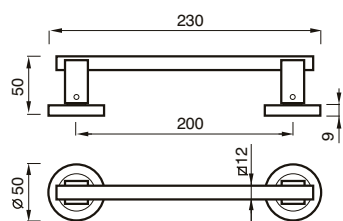

83 MN
MANIGLIONE
PULL HANDLE