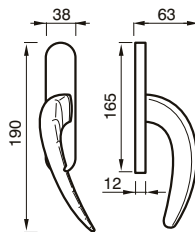

16 C
CREMONESE
WINDOW HANDLE