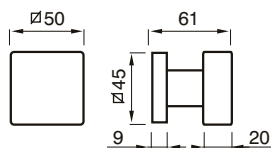

NETTUNO art. 13 PM

design Poggi & Mariani

Poggi & Mariani

POMOLO C/ROSETTA C/MOLLA
KNOB W/ROSE W/SPRING

Cromo Lucido / Chrome