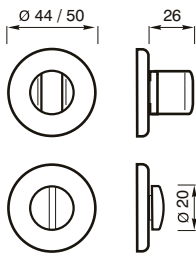

Nottolino

design Poggi & Mariani.

Poggi & Mariani

Art. 288
Oro Lucido
Polished Brass

Taglio Cacciavite
Cut for screwdriver

Taglio Cacciavite
Cut for screwdriver

FINITURE / FINISHES pag. 139

287