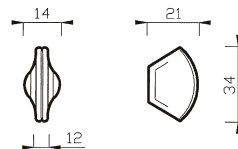

Art. 016

Porcellana Bianca / Porcelain White

FINITURE / FINISHES pag. 139

Colori Porcellana e Decorazioni disponibili / Porcelain Colours and Decorations available Pag. 141