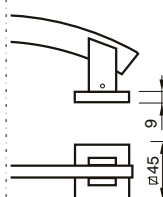

08 MNO
MANIGLIONE
PULL HANDLE