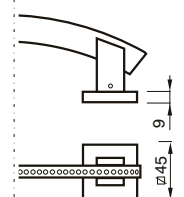

08 MNOSW
MANIGLIONE
PULL HANDLE