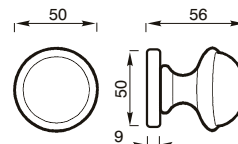

GIOVE art. 87

design Poggi & Mariani.

Poggi & Mariani

**Art. 87 F
Cromo Lucido / Chrome**

**Art. 87 R
Oro Lucido / Polished Brass**

**87 F
POMOLO FISSO
FIXED KNOB**

**87 F
POMOLO FISSO
FIXED KNOB**

**87 R
POMOLO C/ROSETTA
KNOB W/ROSE**