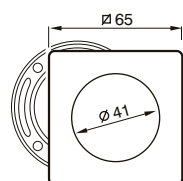

Maniglia Incasso

design Poggi & Mariani.

Poggi & Mariani

Art. 291

Senza Foro / Without Hole
Oro Lucido / Polished Brass

Art. 291

Con Foro / With Hole
Cromo Lucido / Chrome

Con Nottolino / With Thumb
Cromo Satinato / Satin Chrome

Nottolino Taglio Cacciavite
Inset Handle Kit with Thumb
and Finger Pull

FINITURE / FINISHES pag. 139

291 - 291 N